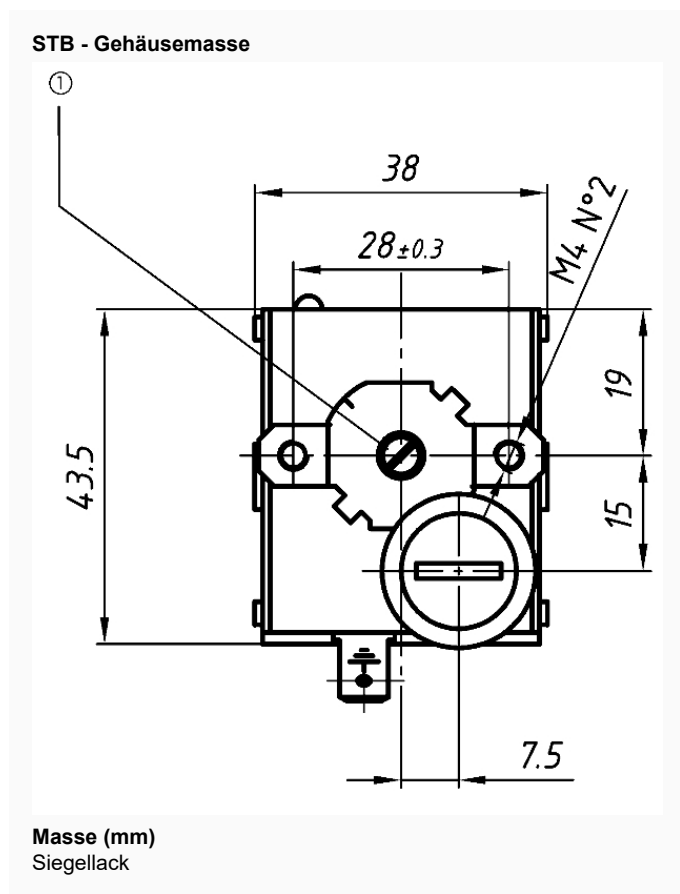

Kapillarleitung

Cu-Kapillare mit PVC-Ummantelung, schwarz
Länge: 1000 mm

Schutzart

IP 00 (EN 60529)

Zeitkonstante

DIN-geprüft
DIN EN 14597:2012-09
Registriernummer: TR/STB 1211

Optionen

- andere Arbeitsbereiche
- andere Kapillarleitungslängen
- kundenspezifische Ausführungen

elektrischer Schaltkontakt

Wechsler

Kontaktbelastung

NC: AC 250 V, 16 (2.5) A
NO: AC 250 V, 0.5 A

Technische Zeichnungen