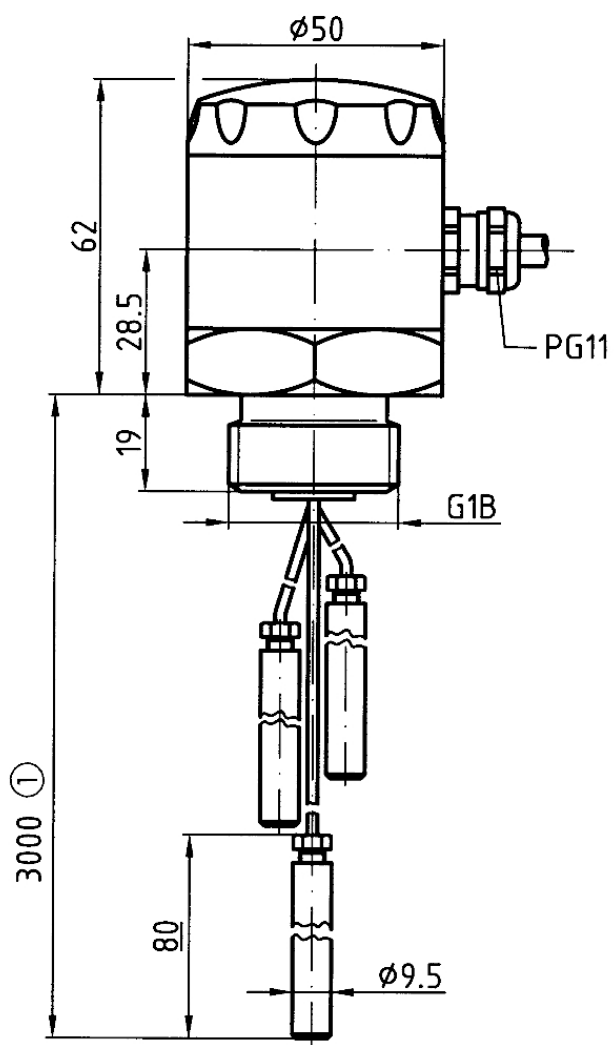

Seilsonde LSE 23

Art.-Nr. 55323

Seilsonde

Technische Zeichnungen

Seilsonde LSE 23

Masse (mm)
Standardlänge (kürzbar)

Ausführungen

Art.-Nr.

Seilsonde
LSE 23

55323

- Lagerware
- Fertigungsware