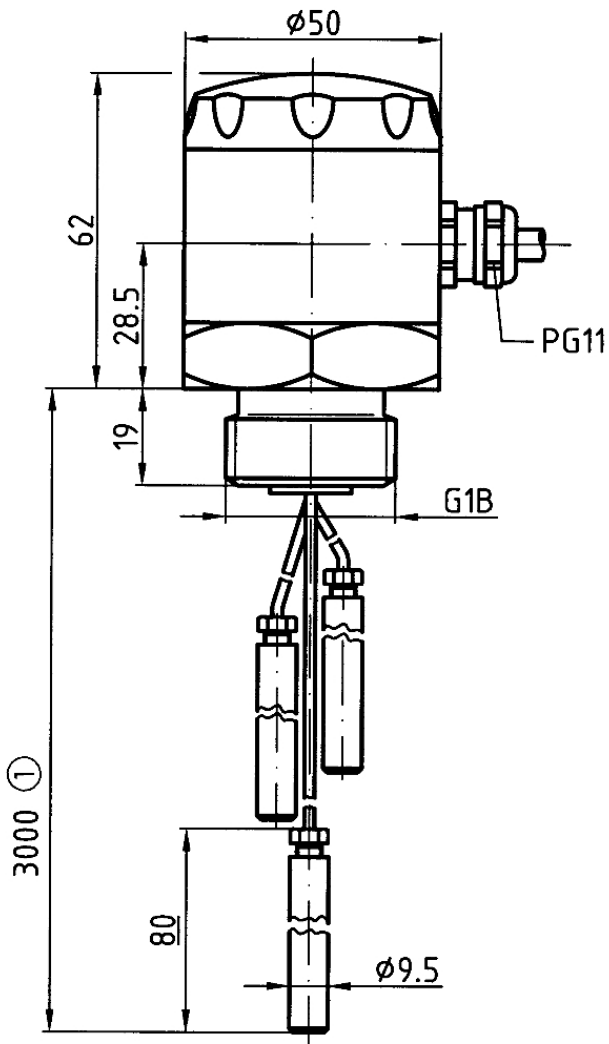

Seilsonde LSE 23

Art.-Nr. 55323

Seilsonde

Technische Zeichnungen

Seilsonde LSE 23

Masse (mm)
Standardlänge (kürzbar)

Ausführungen

Art.-Nr.

Seilsonde
LSE 23

55323

- Lagerware
- Fertigungsverware