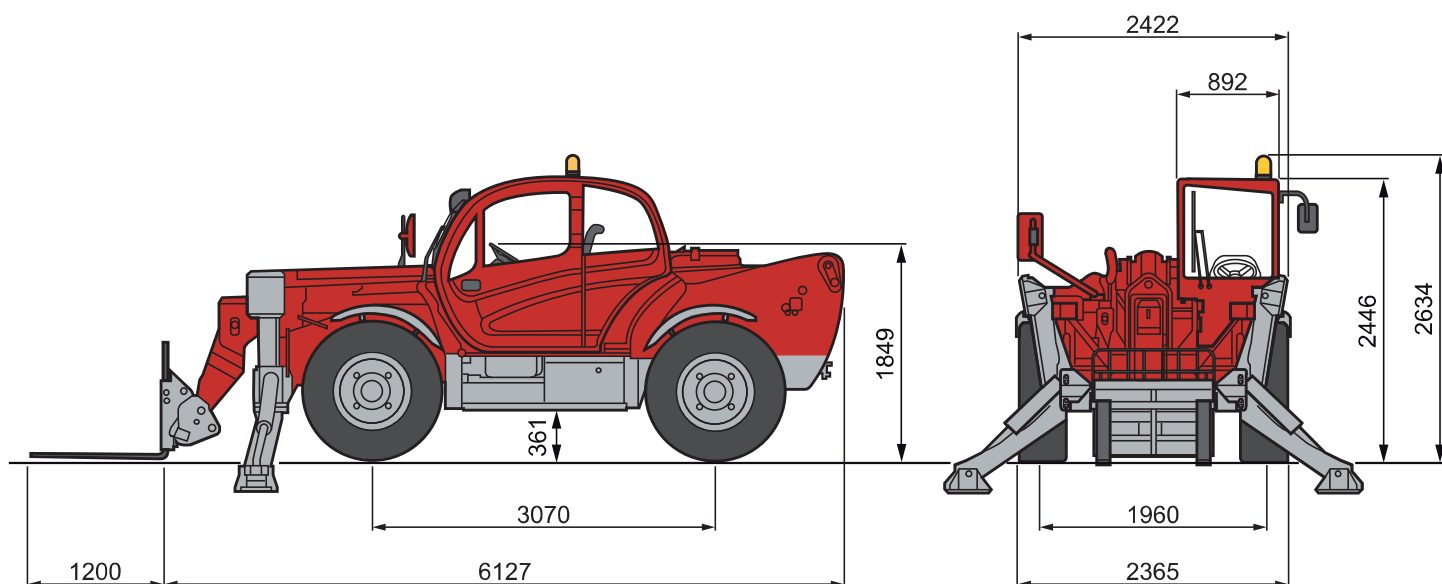

Ce modèle est présenté à titre indicatif comme un exemple de matériel référencé dans cette catégorie. Il ne présage pas du matériel proposé dans l'agence que vous aurez sélectionnée.

CHARIOT TELESCOPIQUE MT 1436R

CHARIOT TELESCOPIQUE	MT 1436R
Code produit	052 0037
Capacité de levage maxi	3600 kg
Hauteur de levage maxi	13,52 m
Capacité de levage maxi à hauteur maxi	3000 kg
Déport maxi	9,42 m
Déport à hauteur maxi	1 m
Stabilisateurs	2
Nombre de roues motrices	4
Nombre de roues directrices	4
Rayon de braquage extérieur	3,98 m
Puissance	64 kW
Vitesse maxi de déplacement	25 km/h
Carburant	Diesel
Capacité du réservoir carburant	140 l
Poids	9475 kg