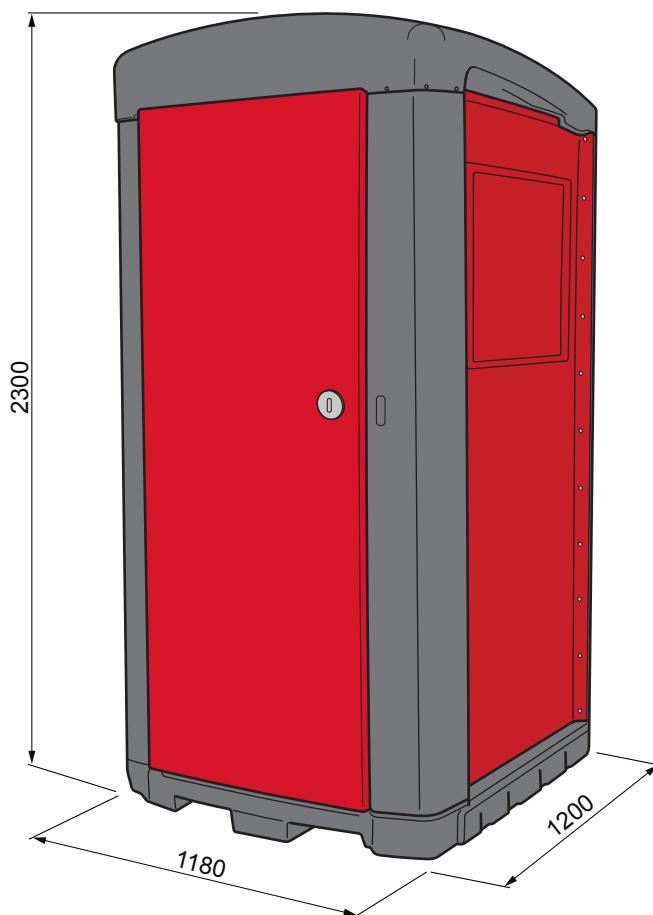

Ce modèle est présenté à titre indicatif comme un exemple de matériel référencé dans cette catégorie. Il ne présage pas du matériel proposé dans l'agence que vous aurez sélectionnée.

SANITAIRE
NOVA

SANITAIRE	NOVA
Code produit	060 0075
WC "à la turque"	1
Contenance cuve	240 l
Urinoir	Non
Lave-mains	Oui
Réservoir lave-mains	60 l
Raccordement	Non
Poids	80 kg