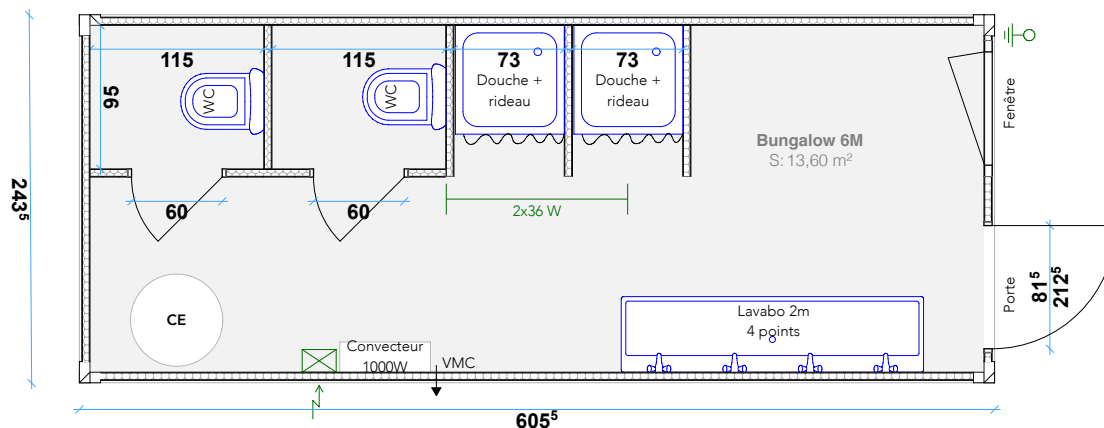

SAS CORSE CONSTRUCTION MODULAIRE

Siret : 894 934 520 00012 - TVA : FR33894934520

Bungalow 6M - Sanitaires standards

Descriptif

Electricité aux normes françaises
230V / 32A / 3 POLES / 2 PRISES

Raccordement électrique :

Extérieur via une boîte de dérivation
Câble H07RN-F (3x6 mm²) préinstallé
Mise à la terre

Convecteur 1000 W
Extracteur d'air mécanique électrique

Chauffe-eau blindé 200L

Possibilité d'assemblage en RDC/R+1/R+2

Poids : 2.000 Kg
Surface : 13,60 m²
Charge admissible sur plancher : 150 Kg/m.

Sol imperméable avec remontée en plinthe
Raccordement eau : 3/4 male
Evacuation eau : PVC diamètre 100
Lavabo 4 points eau chaude /froide
2 WC séparés avec spot
2 douches avec rideau