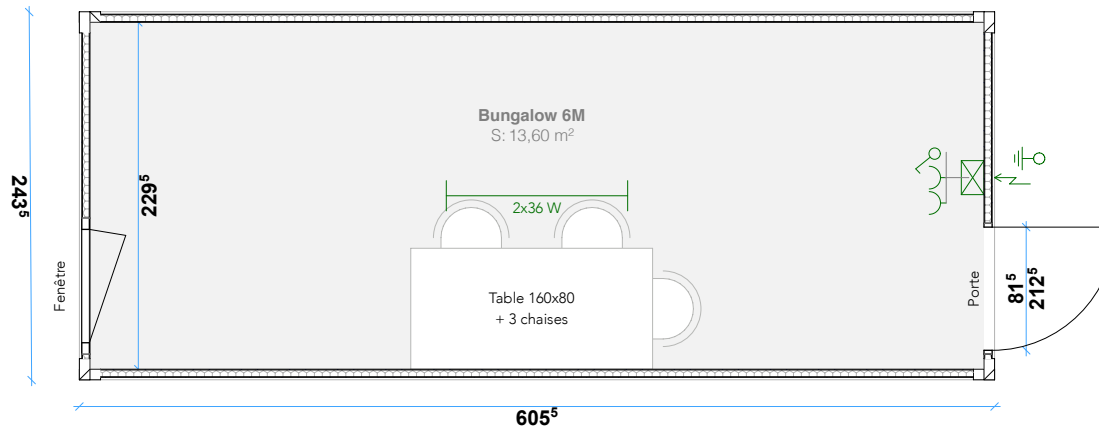

SAS CORSE CONSTRUCTION MODULAIRE

Siret : 894 934 520 00012 - TVA : FR33894934520

Bungalow 6M - Bureau

Descriptif

Electricité aux normes françaises
230V / 32A / 3 POLES / 2 PRISES

Raccordement électrique :

Extérieur via une boîte de dérivation
Câble H07RN-F (3x6 mm²) préinstallé
Mise à la terre

Possibilité d'assemblage en RDC/R+1/R+2

Poids : 1.600 Kg

Surface : 13,60 m²

Charge admissible sur plancher : 150 Kg/m.

1 table
3 chaises

LOXAM
MODULE
Corse

LOXAM Bastia

RN 193 - CHEMIN DE CARDELLO
20620 BIGUGLIA