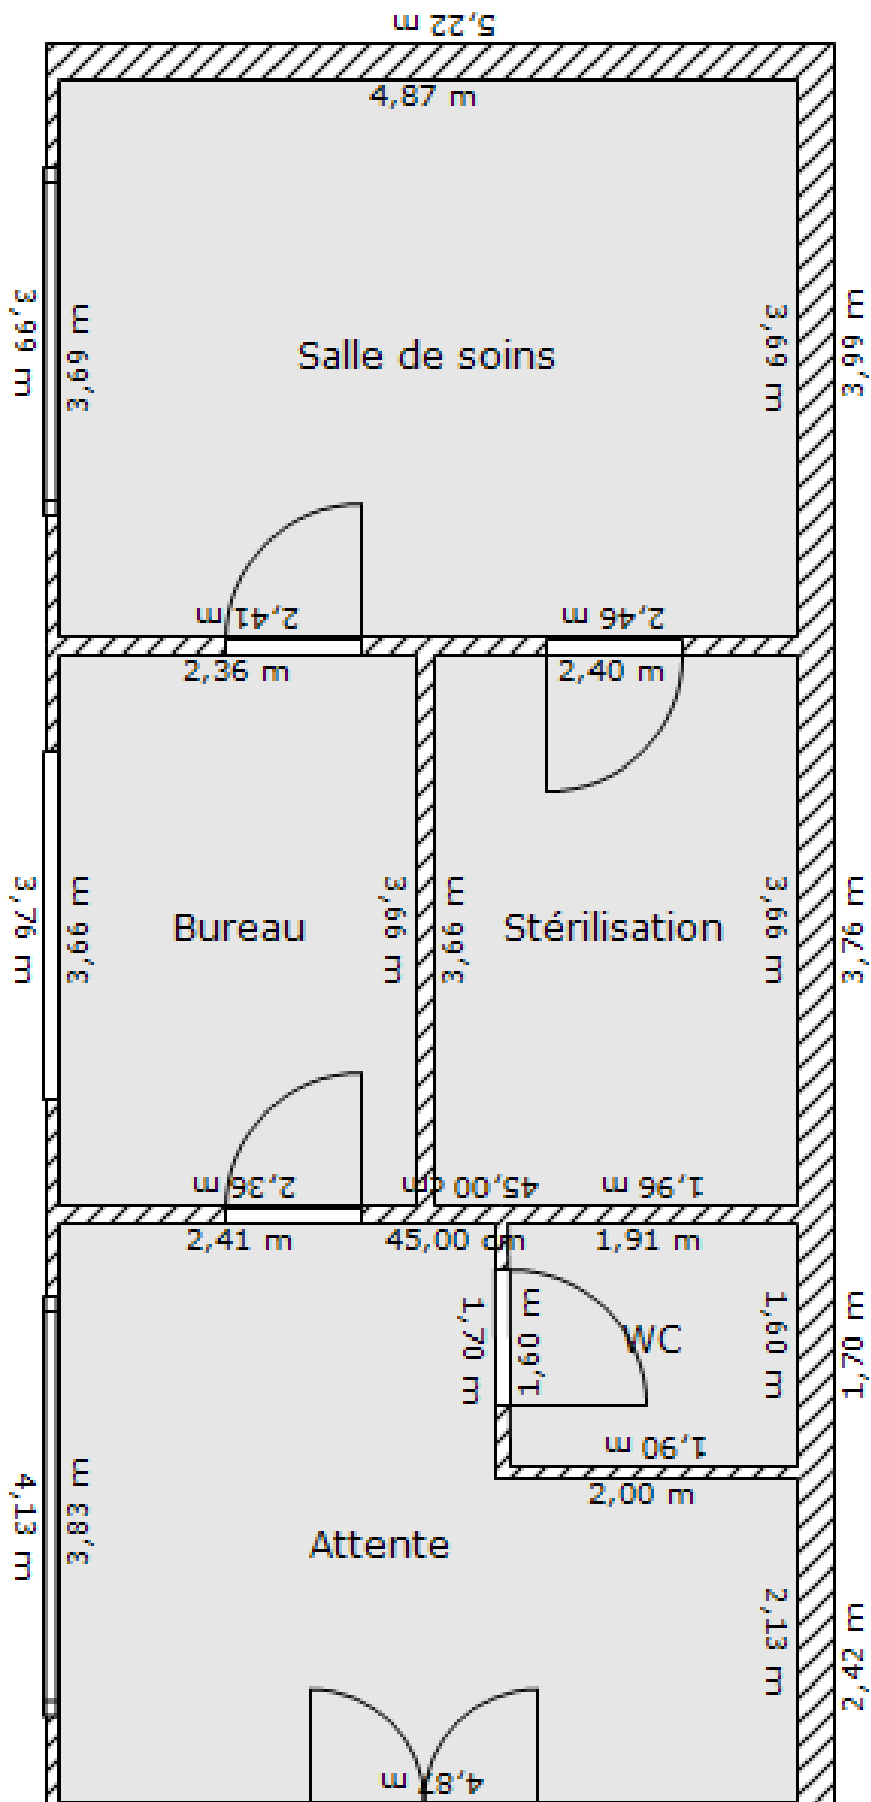

CABINET2

Plan créé le 26/09/2010 et modifié le 26/09/2010 par mystik_ns.

Imprimé le 26/09/10 par mystik_ns avec le logiciel ArchiFacile. <http://www.archifacile.fr>

Utilisation personnelle uniquement. Utilisation commerciale ou soumission à une entreprise interdite. Merci de faire un don pour supprimer ce texte.