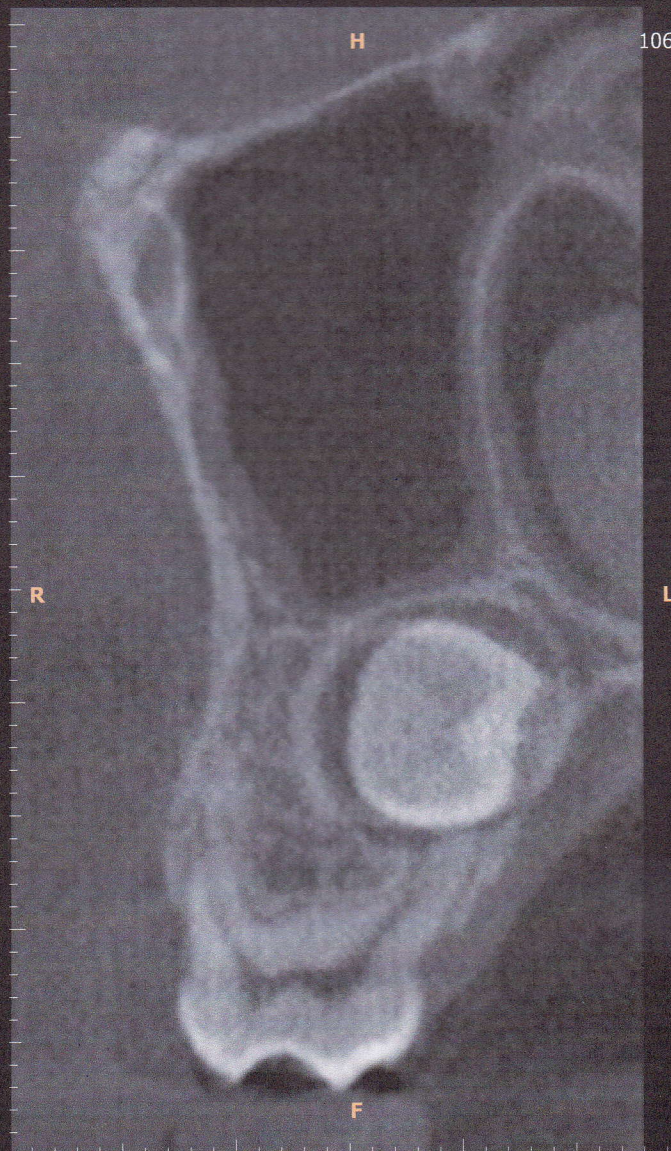

Imaging Center

23, Bd Marre Desmarais

26200 MONTELIMAR

Dr GIRAULT Thierry

CUADRADO Romain

84 KV

5,00 mA

19,96 s

02/07/2013 14:52:58

607 mGy.cm²