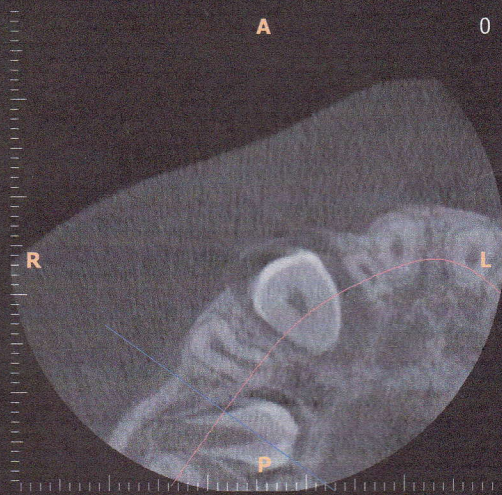

Imaging Center

23, Bd Marre Desmarais

26200 MONTELIMAR

Dr GIRAULT Thierry

CUADRADO Romain

84 KV

5,00 mA

19,96 s

02/07/2013 14:52:58

607 mGy.cm²