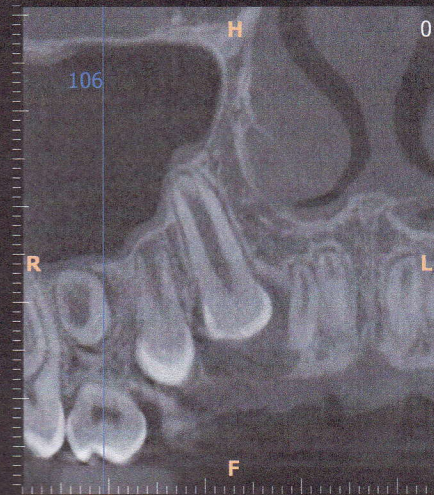

Imaging Center

23, Bd Marre Desmarais

26200 MONTELIMAR

Dr GIRAULT Thierry

CUADRADO Romain

84 KV

5,00 mA

19,96 s

02/07/2013 14:52:58

607 mGy.cm²