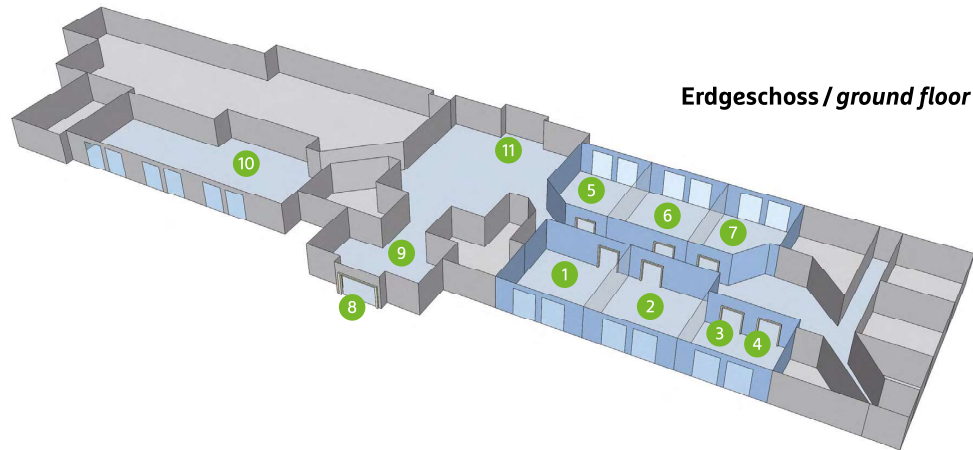

Daten und Fakten

- 147 Zimmer mit 282 Betten
- 2 behindertengerechte Zimmer
- 200 eigene, kostenfreie Parkplätze, inklusive 4 Busparkplätze direkt am Hotel
- Restaurant „Gaumenfreund“, Kaminbar und Terrasse
- WLAN im gesamten Haus inklusive
- Flatscreen-TV und SKY Sports auf allen Zimmern inklusive
- Limes Therme Aalen ist direkt über einen „Bademantelgang“ erreichbar
- es gelten Sonderkonditionen für den Zugang zur Limes Therme Aalen für Hotelgäste
- hier stehen auf über 4.000 m² verschieden temperierte Becken, eine riesige Saunalandschaft mit Textilsaunen, finnischer Sauna, römisch-irischem Dampfbad und ein Ruhepavillon bereit
- verschiedene Massagen und Kosmetikanwendungen bieten außerdem eine Wohltat für die Sinne (Vorbuchung notwendig)

Facts and figures

- 147 rooms with a total of 282 beds
- 2 rooms suitable for the disabled
- 200 free parking spaces belonging to the hotel, 4 parking spaces for coaches directly by the hotel included
- restaurant “Gaumenfreund”, bar with fireplace and terrace
- Wi-Fi throughout the hotel included
- flat-screen TV and SKY Sports in all rooms included
- Limes Therme Aalen can be reached in bath robes directly along a walkway
- hotel guests benefit from special conditions for access to the Limes Therme Aalen
- the Limes Therme Aalen has pools with different temperatures on a surface of 4,000 m², a huge sauna area with non-nude saunas, Finnish saunas, a Roman-Irish steam bath and a resting pavilion
- varied massage programmes and cosmetic applications are also available, offering a delight for the senses (advance booking necessary)

Erdgeschoss / ground floor

1	Ulm	64,00 m ²
2	Aalen	65,00 m ²
3	Augsburg 1	21,30 m ²
4	Augsburg 2	21,30 m ²
5	Heilbronn	60,00 m ²
6	Rothenburg	71,50 m ²
7	Nürnberg	60,00 m ²

8	Haupteingang / main entrance
9	Lobby
10	Restaurant „Gaumenfreund“
11	Kaminbar / bar with fire place