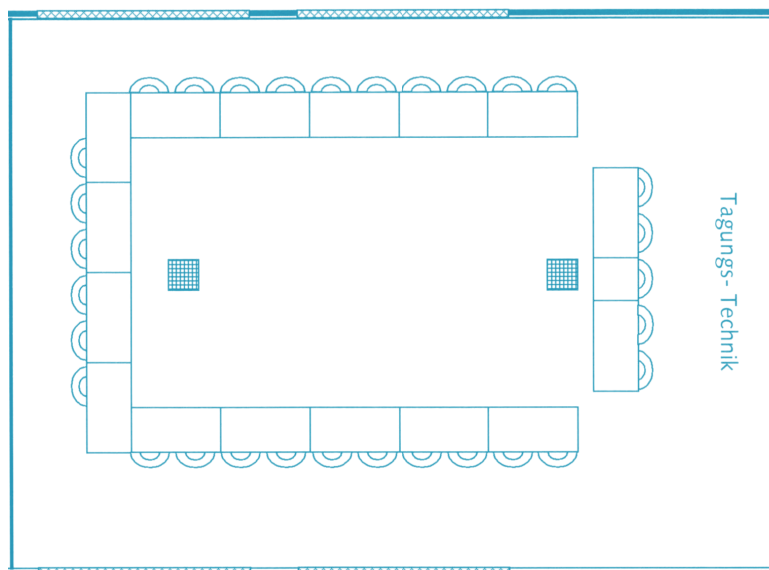

Raum „Schorfheide 1“, viel Raum... ... zum Arbeiten

Daten

Größe 131,0 qm (14,0 x 9,4 m), Raumhöhe 6,0 m

Bestuhlung

- U- Form 34 Personen
- Karree 34 Personen
- Parlamentarisch 60 Personen
- Stuhlkreis 27 Personen
- Stuhlreihen 96 Personen

Technik

- Klimaanlage / Tageslicht
- Projektionswand 4,5 x 4,5 m, senkrecht
- elektrische Verdunkelung
- Telefon- und Internetanschlüsse
- 23 Steckdosen, davon 16 in Bodentanks
- 1 TV- Satelliten- Anschluss

Ausstattung

- Parkettfußboden
- Terrasse mit Zugang zum Park

Parkanlage / Terrasse