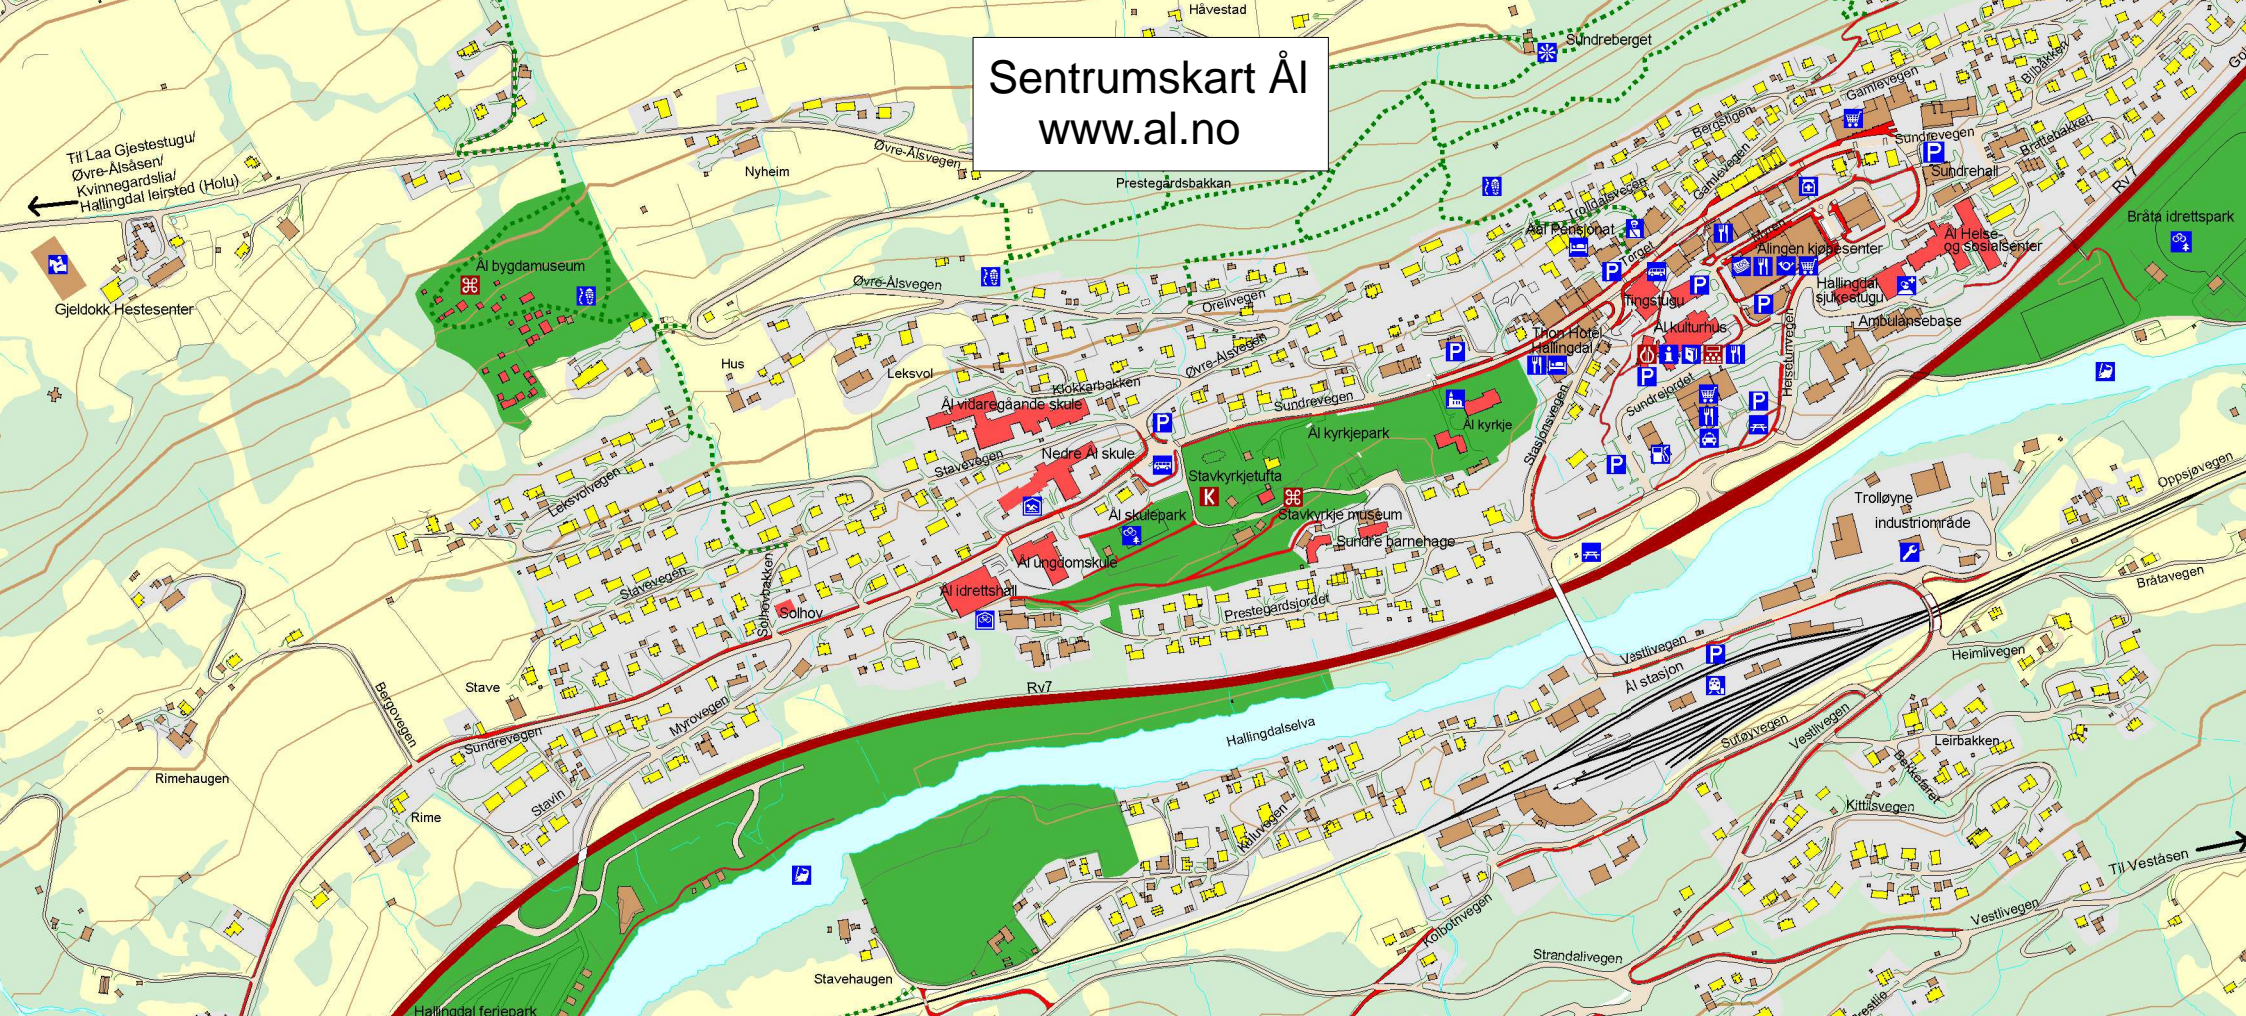

# Sentrumskart Ål

[www.al.no](http://www.al.no)

Til Laa Gjestestugu  
Øvre-Ålsåsen/  
Kvinnegardslia  
Hallingdal leirsted (Holu)

Gjeldokk Hestesenter

Rimehaugen

Vangen industriomr.

### Viktige telefonnr.

Politi	02800	Apotek	32 08 44 00
Legkontor	32 08 53 50	Bilberging	32 08 10 00
Legevakt	32 08 24 88	Taxi	32 08 11 01
Tannlege	32 08 15 75	Turistinfo.	32 08 10 60
Veterinær	32 08 24 00	Ål kommune	32 08 50 00

### Symbolforklaring

	Politi		Kyrkje		Kano/båt utleie		Idrettspark/leikepark
	Legevakt		Taxi		Buss		Kino
	Apotek		Jernbanestasjon		Badeplass		Kulturminne
	Verkstad		Dagligvare		Svømmehall		Sjøverdige stad
	Post		Spisestad		Riding		Skiløype
	Bank		Hotell/overnatting		Utsiktspunkt		Tursti
	Turistinfo.		Hytter		Tursti		Riksveg
	Bibliotek		Campingplass		Skistadion		Anna veg
	Parkeringsplass		Caravanplass		Akesenter		Gangveg/fortau
	Bensin		Bobilplass		Alpinsenter		Jernbane
							Idrett/ Park
							Dyrka mark/beite
							Skog
							Vatn/elv
							Tettbebyggelse
							Industri/ næring
							Bustadhus
							Offentleg bygg

Målestokk 1:8000